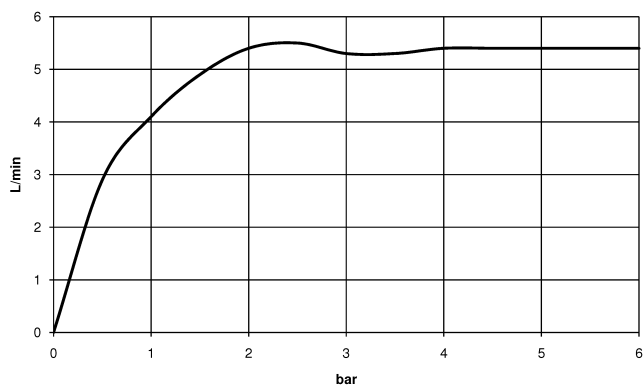

Durchflussdiagramm

Zertifikate

AbP_10174.

ACS_23 ACC NY

460.