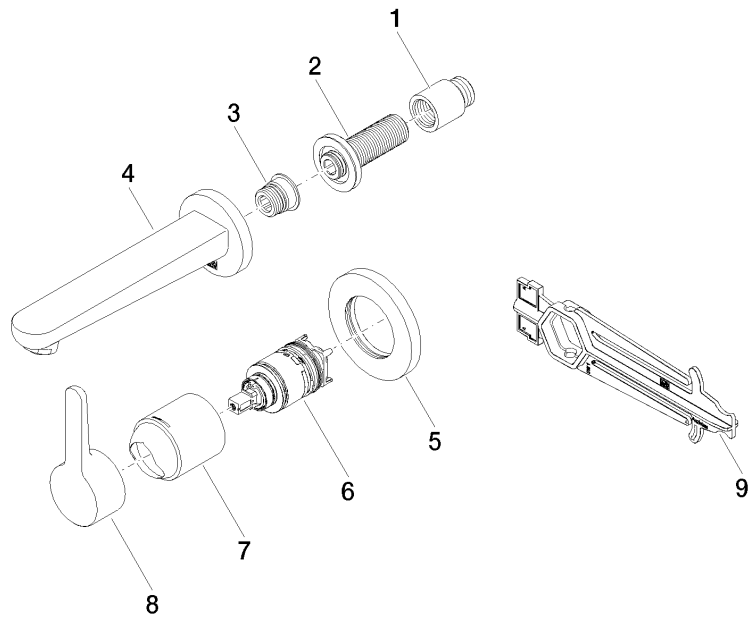

**DORNBRACHT YAMOU Waschtisch-Wand-Einhandbatterie ohne
Ablaufgarnitur - Chrom**

36 860 831

- Ausladung 170 mm
- starrer Auslauf
- runder luftangereicherter Strahl
- Bohrungsdurchmesser Auslauf 37 mm
- Bohrungsdurchmesser Einhandbatterie 57 mm
- Rosette für Auslauf Ø 60 mm
- Durchfluss max. 6,8 l/min
- Rosette für Mischer Ø 78 mm

36 860 831
mm [inches]

Durchflussdiagramm

Zertifikate

AbP_10174.

ACS_23 ACC NY

460.

DORNBRACHT YAMOU Waschtisch-Wand-Einhandbatterie ohne Ablaufgarnitur - Chrom

36 860 831

Ersatzteilstückliste

Nr.	Artikelnummer	Benennung	Verbaumenge	Lieferzeit
1	09 24 03 080 90	Verlaengerung	1	2
2	90 24 03 316 00 90	Nippel	1	-
Ersatzteil nicht mehr bestellbar, bitte bestellen Sie den Nachfolgeartikel				
3	90 11 06 220 00-00	Auslauf	1	-
Ersatzteil nicht mehr bestellbar, bitte bestellen Sie den Nachfolgeartikel				
4	90 27 83 026 00-00	Rosette	1	-
Ersatzteil nicht mehr bestellbar, bitte bestellen Sie den Nachfolgeartikel				
5	90 15 05 071 00 90	Kartusche	1	-
Ersatzteil nicht mehr bestellbar, bitte bestellen Sie den Nachfolgeartikel				
6	90 11 02 393 00-00	Haube	1	-
Ersatzteil nicht mehr bestellbar, bitte bestellen Sie den Nachfolgeartikel				
7	90 20 83 071 00-00	Griff	1	-
Ersatzteil nicht mehr bestellbar, bitte bestellen Sie den Nachfolgeartikel				
8	90 30 09 064 00 90	Schluessel	1	2