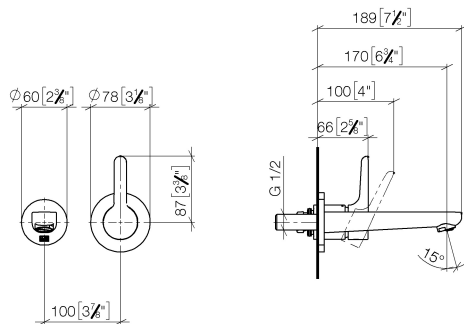

**DORNBRACHT YAMOU Waschtisch-Wand-Einhandbatterie ohne
Ablaufgarnitur - Chrom**

36 860 831

- Ausladung 170 mm
- starrer Auslauf
- runder luftangereicherter Strahl
- Bohrungsdurchmesser Auslauf 37 mm
- Bohrungsdurchmesser Einhandbatterie 57 mm
- Rosette für Auslauf Ø 60 mm
- Durchfluss max. 6,8 l/min
- Rosette für Mischer Ø 78 mm

36 860 831
mm [inches]

Durchflussdiagramm

Zertifikate

AbP_10174.

ACS_23 ACC NY

460.

DORNBRACHT YAMOU Waschtisch-Wand-Einhandbatterie ohne Ablaufgarnitur - Chrom

36 860 831

Ersatzteilstückliste

Nr.	Artikelnummer	Benennung	Verbaumenge	Lieferzeit
1	09 24 03 080 90	Verlaengerung	1	2
2	90 24 03 316 00 90	Nippel	1	-
Ersatzteil nicht mehr bestellbar, bitte bestellen Sie den Nachfolgeartikel				
3	90 11 06 220 00-00	Auslauf	1	-
Ersatzteil nicht mehr bestellbar, bitte bestellen Sie den Nachfolgeartikel				
4	90 27 83 026 00-00	Rosette	1	-
Ersatzteil nicht mehr bestellbar, bitte bestellen Sie den Nachfolgeartikel				
5	90 15 05 071 00 90	Kartusche	1	-
Ersatzteil nicht mehr bestellbar, bitte bestellen Sie den Nachfolgeartikel				
6	90 11 02 393 00-00	Haube	1	-
Ersatzteil nicht mehr bestellbar, bitte bestellen Sie den Nachfolgeartikel				
7	90 20 83 071 00-00	Griff	1	-
Ersatzteil nicht mehr bestellbar, bitte bestellen Sie den Nachfolgeartikel				
8	90 30 09 064 00 90	Schluessel	1	2